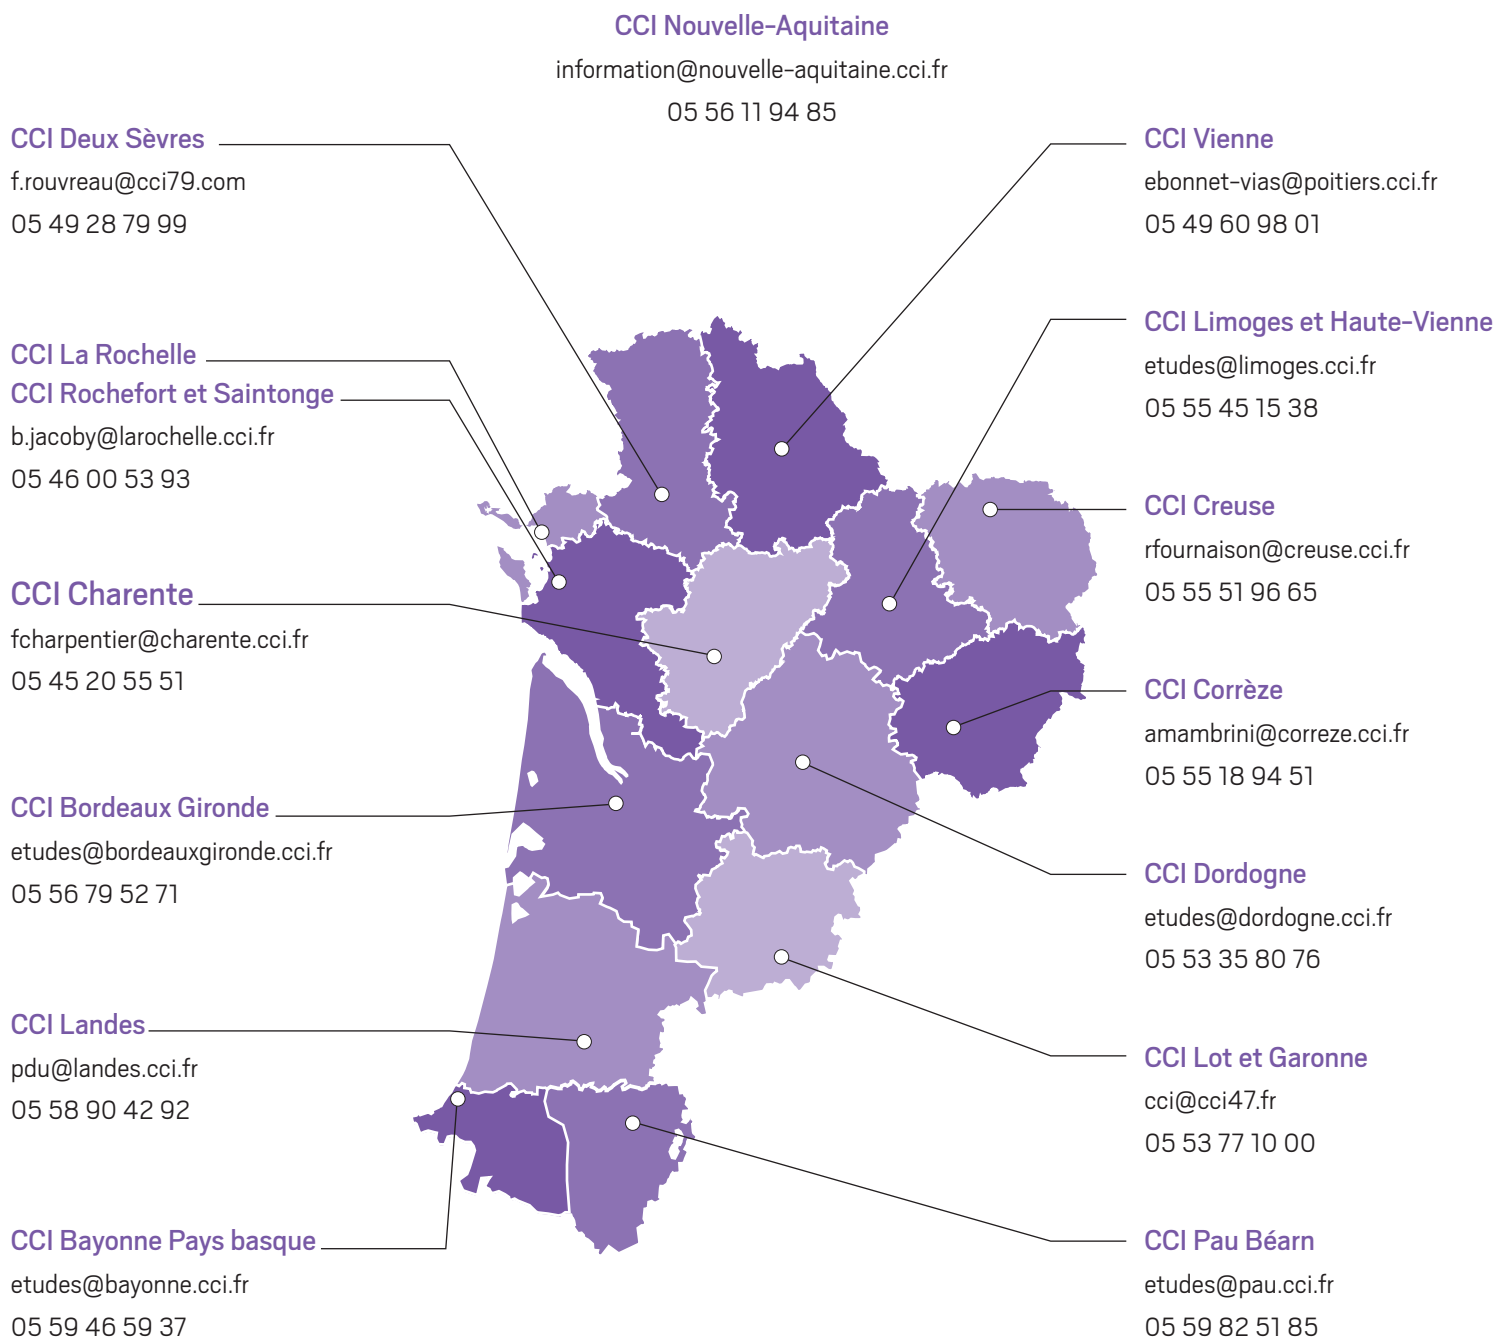

Vos conseillers de proximité dans les CCI de Nouvelle-Aquitaine

www.dataeco.cci.fr