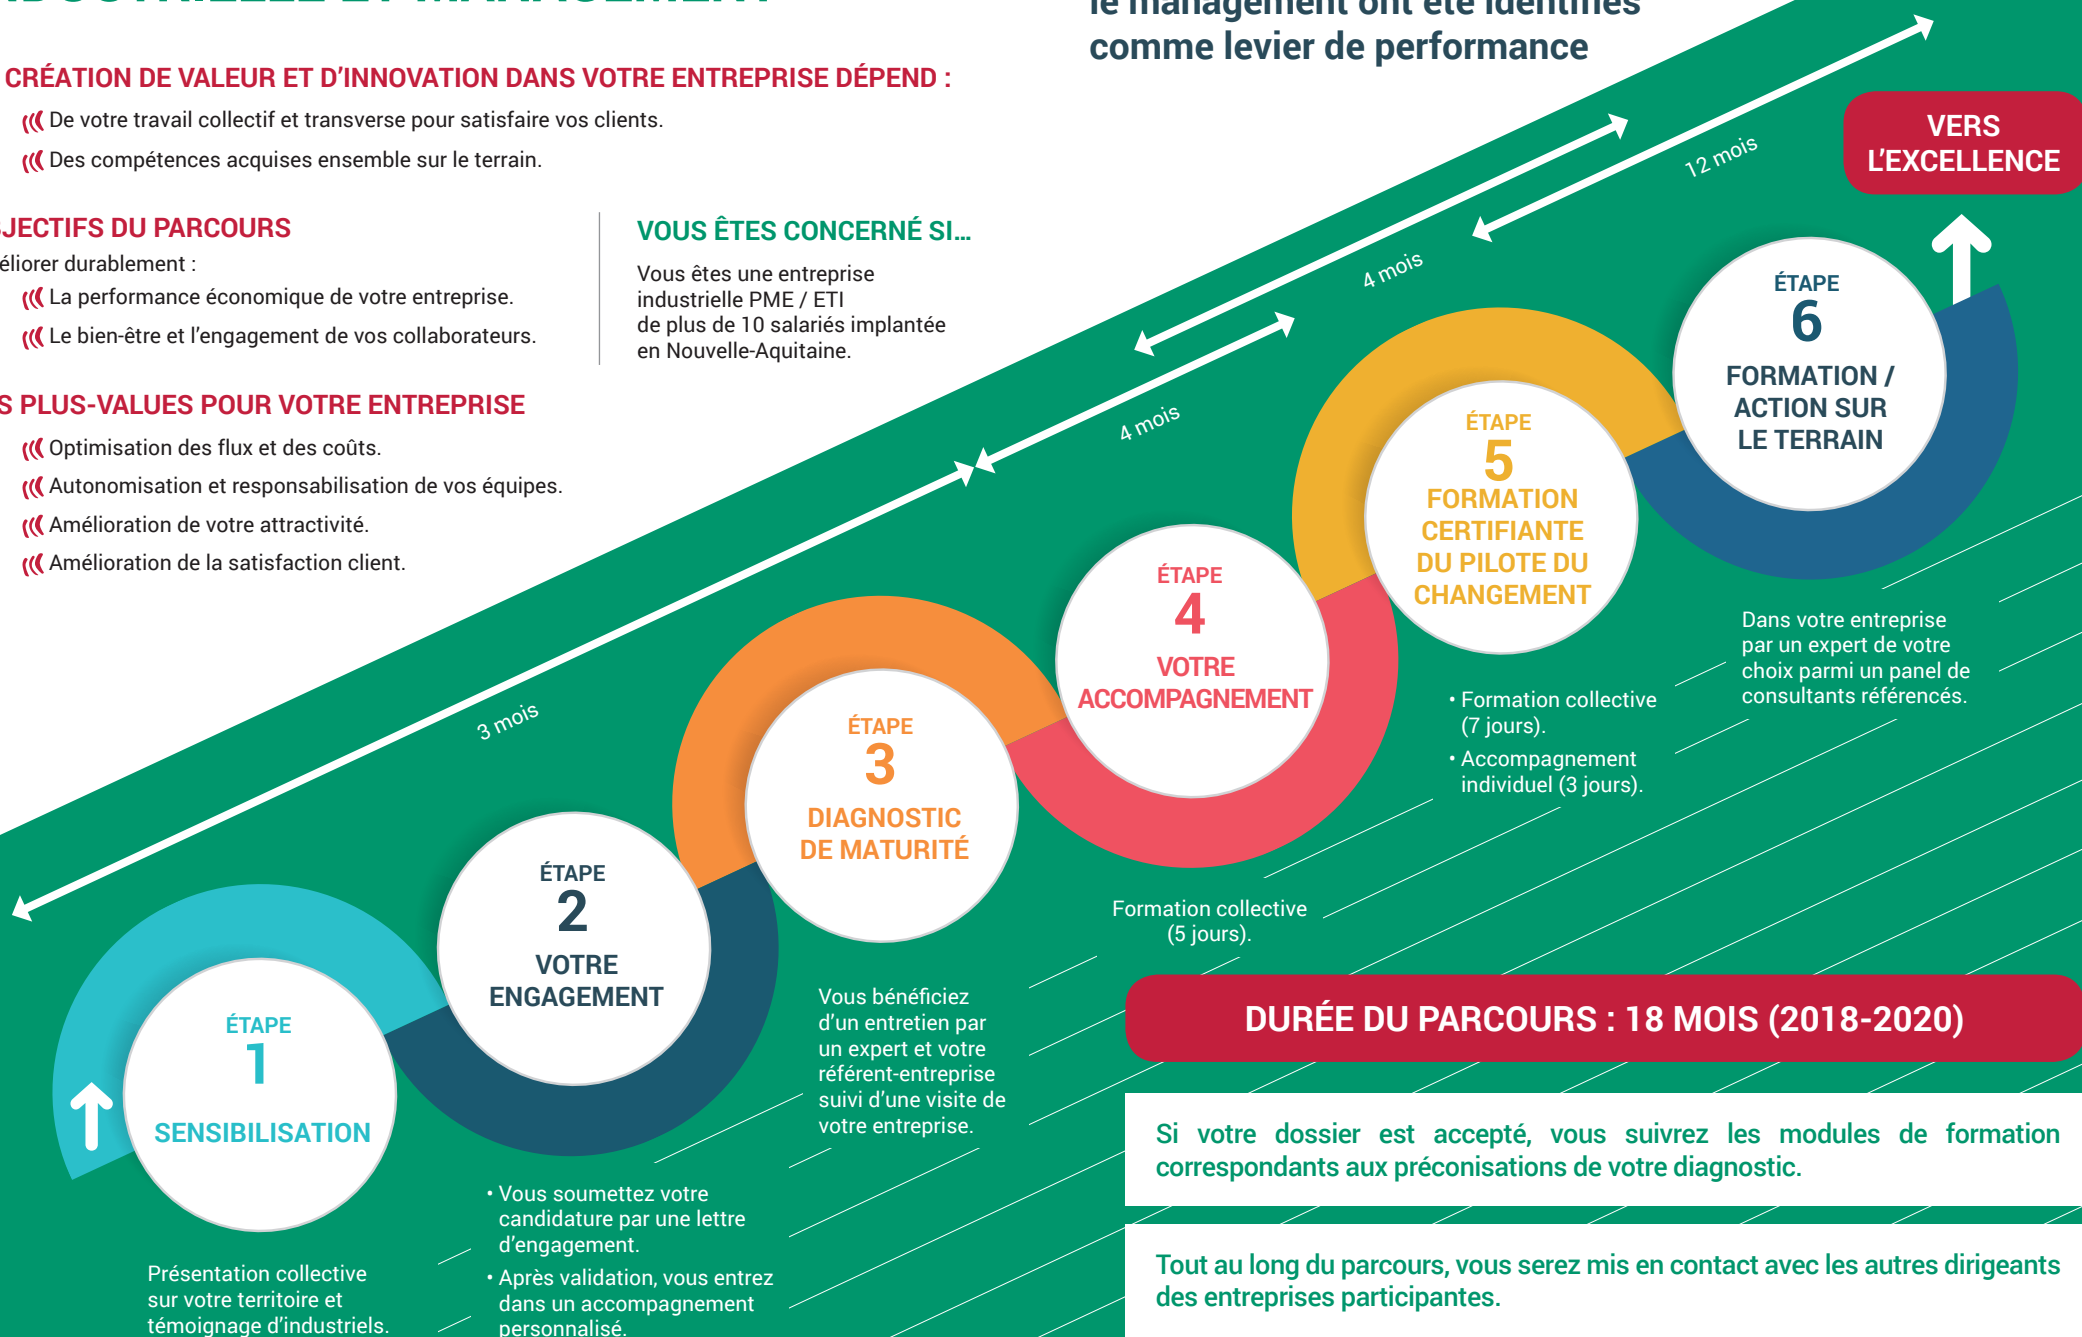

LE PARCOURS ORGANISATION INDUSTRIELLE ET MANAGEMENT

Pour 2/3 des entreprises diagnostiquées Usine du Futur, l'organisation et le management ont été identifiés comme levier de performance

LA CRÉATION DE VALEUR ET D'INNOVATION DANS VOTRE ENTREPRISE DÉPEND :

- (((De votre travail collectif et transverse pour satisfaire vos clients.
- (((Des compétences acquises ensemble sur le terrain.

OBJECTIFS DU PARCOURS

Améliorer durablement :

- (((La performance économique de votre entreprise.
- (((Le bien-être et l'engagement de vos collaborateurs.

LES PLUS-VALUES POUR VOTRE ENTREPRISE

- (((Optimisation des flux et des coûts.
- (((Autonomisation et responsabilisation de vos équipes.
- (((Amélioration de votre attractivité.
- (((Amélioration de la satisfaction client.

VOUS ÊTES CONCERNÉ SI...

Vous êtes une entreprise industrielle PME / ETI de plus de 10 salariés implantée en Nouvelle-Aquitaine.