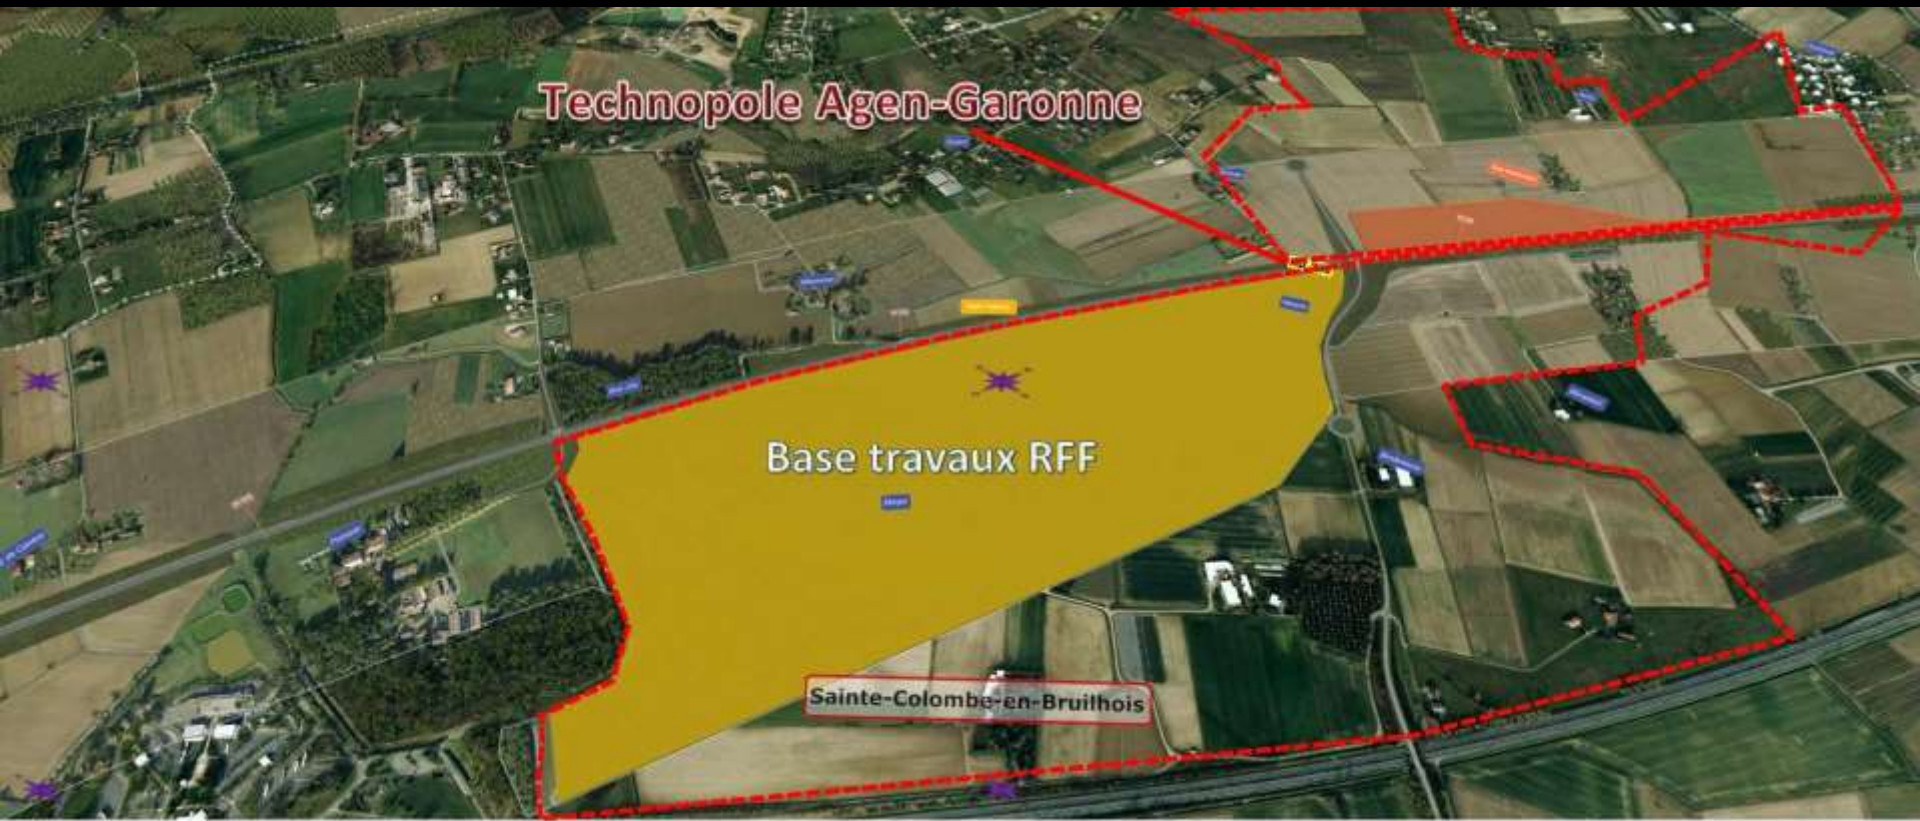

Légende :

-  Gare nouvelle
-  Halte SRGV
-  Ligne nouvelle
-  Ligne existante
-  Limite communale
-  Limite départementale

0 5 10 Km

© Copyright ESR/ICN - RFF Novembre 2013

Aéroport Agen

Ligne nouvelle

Gare de péage

RD 931E1

RD 931

Auditorium

RD 931

A 63

Départ

RD 931

Eclairage

Technopole Agen-Garonne

Base travaux RFF

Sainte-Colombe-en-Bruilhois

Colayrac-Saint-Cirq

RD 813

RD 125

RD 813

Ouvrage type Warren