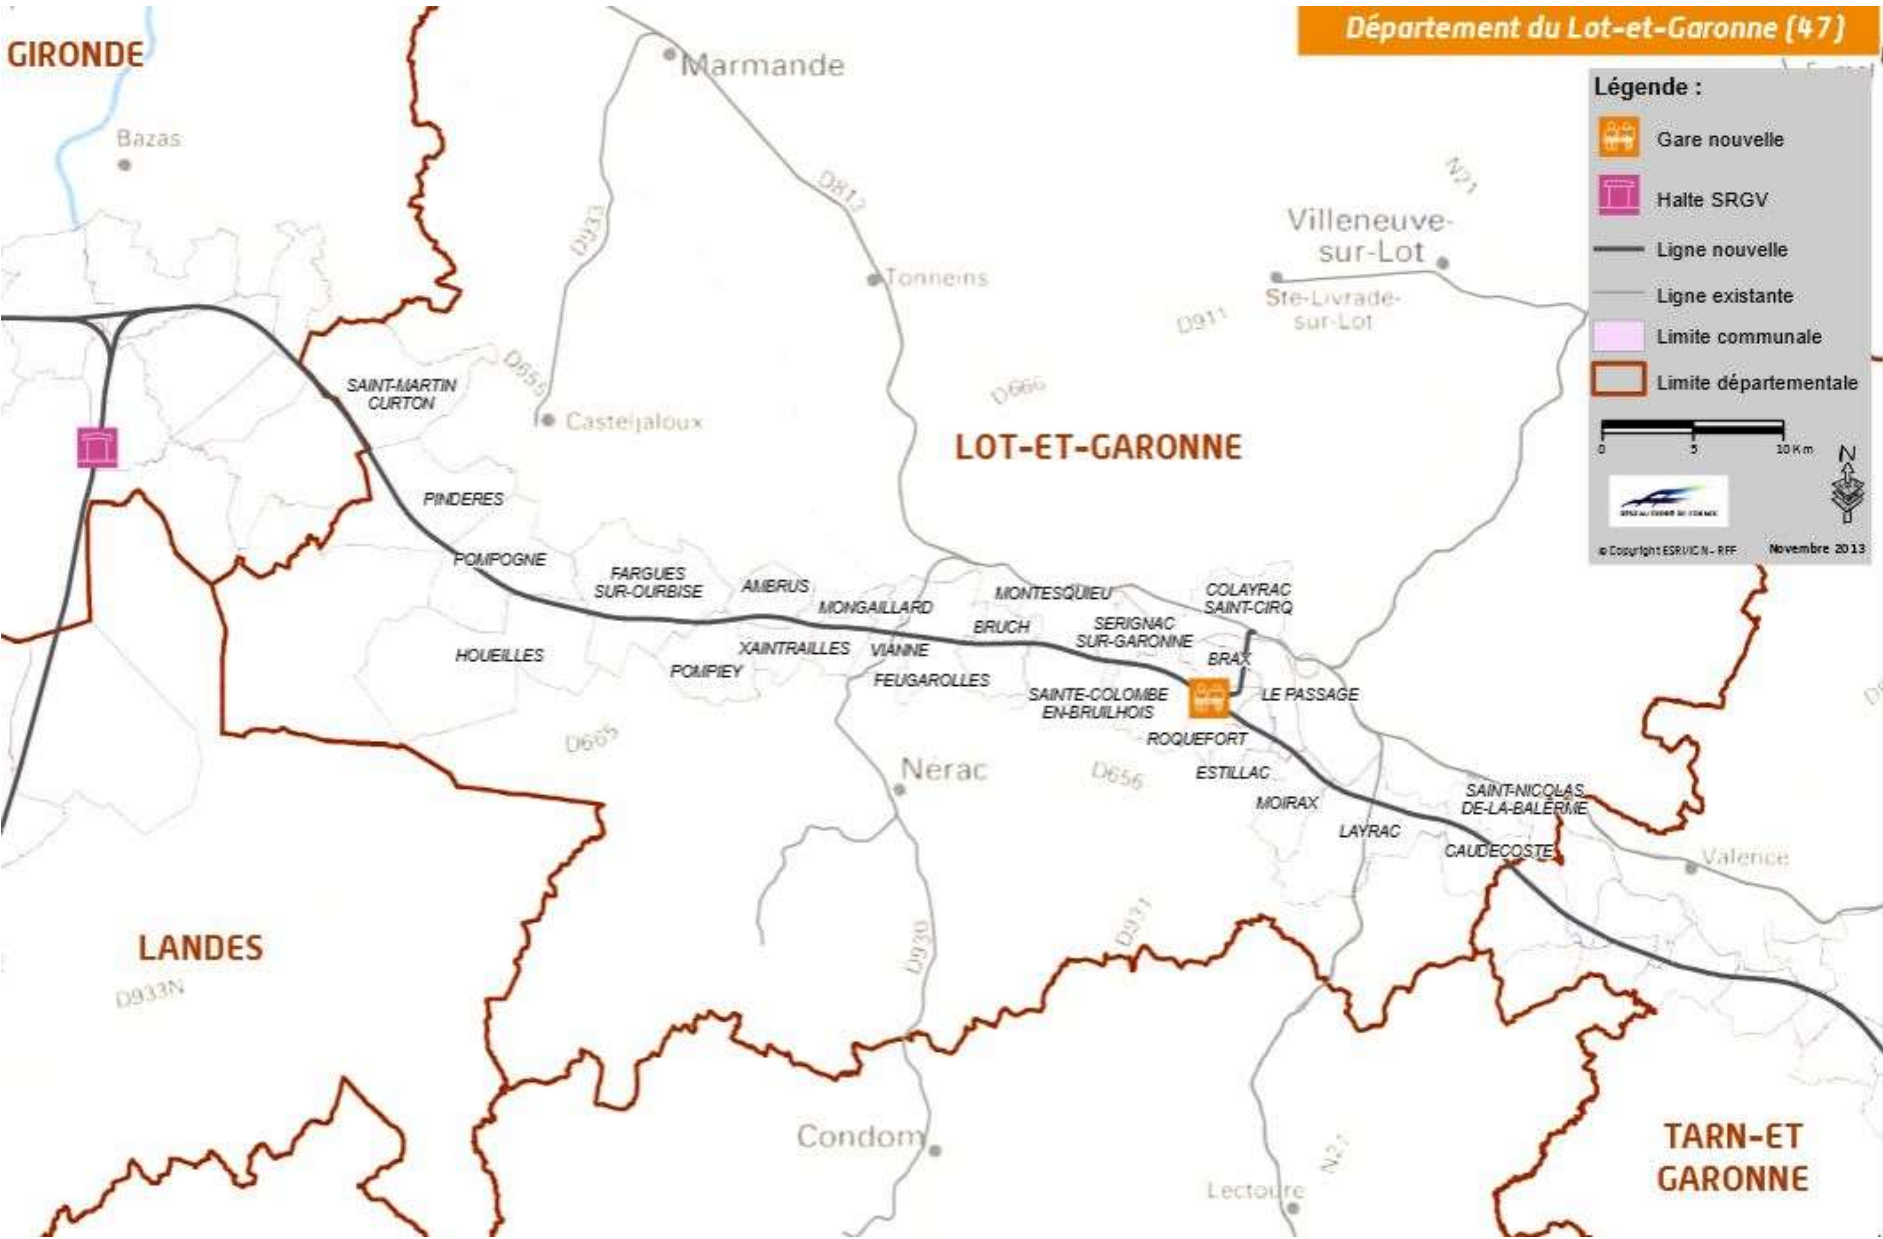

Légende :

-  Gare nouvelle
-  Halte SRGV
-  Ligne nouvelle
-  Ligne existante
-  Limite communale
-  Limite départementale

0 5 10 Km

© Copyright ESR/ICN - RFF Novembre 2013

Aéroport Agen

Ligne nouvelle

Gare de péage

RD 931E1

RD 931

Auditorium

RD 931

A 63

Départ

RD 931

Eclairage

Technopole Agen-Garonne

Base travaux RFF

Sainte-Colombe-en-Bruilhois

Colayrac-Saint-Cirq

RD 813

RD 125

RD 813

Ouvrage type Warren

Ligne ferré existante

Pradet

Liaison inter-gares

Garonne